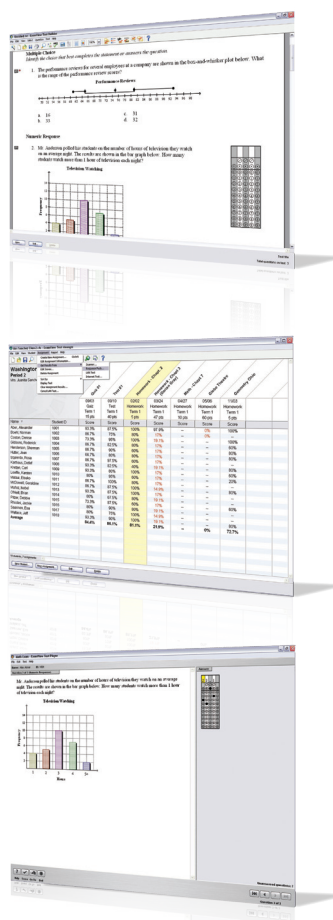

VERIFICA. TRACCIA. ANALIZZA.

IMPIEGATE MINOR TEMPO PER CREARE E DISTRIBUIRE LE VERIFICHE.

Gli studi dimostrano che la capacità di effettuare di frequente verifiche, tracciare, e analizzare la comprensione degli studenti è essenziale al fine di assicurare il progresso degli alunni. **EXAMVIEW**[®] Assessment Suite di eInstruction facilita la creazione, la distribuzione, e la gestione delle verifiche formative e sommative.

Test Generator. Create verifiche, quiz, guide per lo studio e fogli di lavoro utilizzando innumerevoli formati di quesiti, foto, tabelle, grafici, mappe e altri elementi multimediali. Opera con il software **CPS**[™] e **INTERWRITERESPONSE**[®] e fornisce risultati istantanei.

Test Manager. Raccogliete i risultati e create relazioni esaurienti in pochi minuti. Test Manager vi permette di gestire i registri della vostra classe e raccoglie automaticamente i dati relativi al rendimento dalla rete della scuola, analizzando non solo i risultati ottenuti dagli studenti, ma anche eventuali lacune.